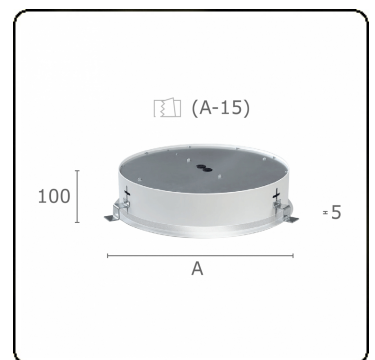

Sferio Direct - satiné - MO - RAL 9006  
07.36206163-9006

**Caractéristiques de l'armature**

Montage	Encastré
Diffusion lumineuse	Direct
Couverture pour armatures	Diffuseur opale
Degré de protection	IP 20
Matériel	Aluminium
Finition	RAL 9006 Aluminium blanc
Certifications	CE, ISO 9001

**Caractéristiques électriques**

Classe électrique	I
Alimentation	230V
Ballast	Alimentation touch-dim

**Caractéristiques des lampes**

Type de lampe	LED 3000K
Wattage	195W
Luminaire puissance	195W
Luminaire flux lumineux	17419
Nombre	1
Durée de vie module LED	L80/B10 = 50000h
Tolérance de couleur	MacAdam 3
CRI	>80

**Caractéristiques photométriques**

UGR	>19
Code flux CIE	47 78 95 100 100

**Dimensions**

A	1250 mm
---	---------

**Remarques**

Luminaire encastré (avec bord) - Direct - satiné - MO - RAL 9006

**ENERGY**

Verrijgbaar op aanvraag.