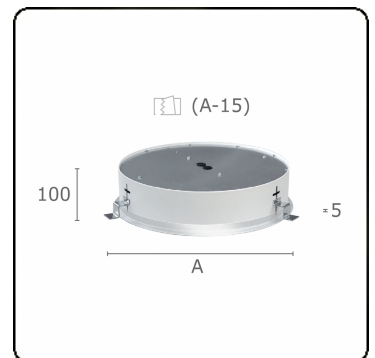

Sferio Direct - satiné - MO - RAL 9006
07.36206154-9006

Armatuurgegevens

Montage	Plafondinbouw
Lichtuittreding	Direct
Afscherming	Opale plexi
Beschermingsgraad	IP 20
Behuizing	Aluminium
Afwerking	RAL 9006 Blank aluminiumkleurig
Keurmerken	CE, ISO 9001

Elektrische Gegevens

Veiligheidsklasse	I
Voeding	230V
Voorschakelapparaat	Stroomvoeding touch-dim

Lampgegevens

Lamptype	LED 4000K
Wattage	106W
Armatuur vermogen	106W
Armatuur lichtstroom	10650
Aantal	1
Levensduur LED module	L80/B10 = 50000h
Kleurtolerantie	MacAdam 3
CRI	>80

Lichttechnische gegevens

UGR	>19
CIE Fluxcode	47 78 95 100 100

Afmetingen

A	980 mm
---	--------

Opmerkingen

Inbouwarmatuur (met rand) - Direct - satiné - MO - RAL 9006

ENERGY

Verrijgbaar op aanvraag.