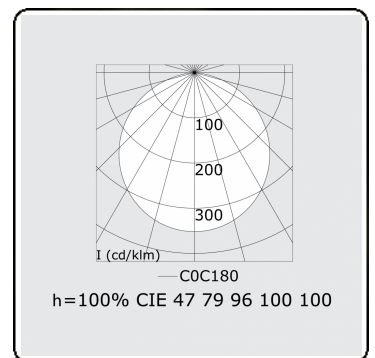

Elektrische Gegevens

Veiligheidsklasse	I
Voeding	230V
Voorschakelapparaat	Stroomvoeding touch-dim

Lampgegevens

Lamptype	LED 4000K
Wattage	106W
Armatuur vermogen	106W
Armatuur lichtstroom	10650
Aantal	1
Levensduur LED module	L80/B10 = 50000h
Kleurtolerantie	MacAdam 3
CRI	>80

Lichttechnische gegevens

UGR	>19
CIE Fluxcode	47 78 95 100 100

Afmetingen

A	980 mm
---	--------

Opmerkingen

Inbouwarmatuur (met rand) - Direct - satiné - MO - RAL 9006

ENERGY

Verrijgbaar op aanvraag.