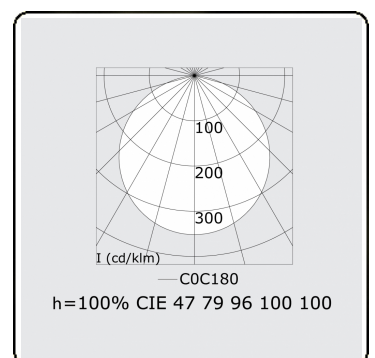

Lichttechnische Daten

UGR	>19
CIE Fluxcode	47 78 95 100 100

Abmessungen

A	980 mm
---	--------

Bemerkungen

Einbauleuchte (mit Rand) - Direkt - satiniert - MO - RAL 9006

ENERGY

Verrijgbaar op aanvraag.