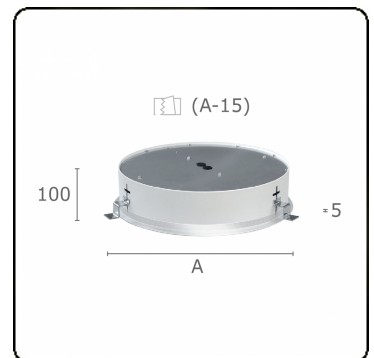

Sferio Direct - satiné - MO - RAL 9006
07.36206143-9006

Armatuurgegevens

Montage	Plafondinbouw
Lichtuittreding	Direct
Afscherming	Opale plexi
Beschermingsgraad	IP 20
Behuizing	Aluminium
Afwerking	RAL 9006 Blank aluminiumkleurig
Keurmerken	CE, ISO 9001

Elektrische Gegevens

Veiligheidsklasse	I
Voeding	230V
Voorschakelapparaat	Stroomvoeding touch-dim

Lampgegevens

Lamptype	LED 3000K
Wattage	52W
Armatuur vermogen	52W
Armatuur lichtstroom	6984
Aantal	1
Levensduur LED module	L80/B10 = 50000h
Kleurtolerantie	MacAdam 3
CRI	>80

Lichttechnische gegevens

UGR	>19
CIE Fluxcode	47 78 95 100 100

Afmetingen

A	670 mm
---	--------

Opmerkingen

Inbouwarmatuur (met rand) - Direct - satiné - MO - RAL 9006

ENERGY

Verrijgbaar op aanvraag.