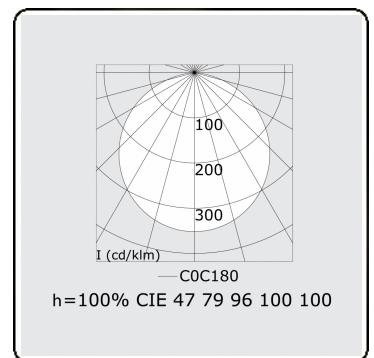

Elektrische Gegevens

Veiligheidsklasse	I
Voeding	230V
Voorschakelapparaat	Stroomvoeding touch-dim

Lampgegevens

Lamptype	LED 3000K
Wattage	52W
Armatuur vermogen	52W
Armatuur lichtstroom	6984
Aantal	1
Levensduur LED module	L80/B10 = 50000h
Kleurtolerantie	MacAdam 3
CRI	>80

Lichttechnische gegevens

UGR	>19
CIE Fluxcode	47 78 95 100 100

Afmetingen

A	670 mm
---	--------

Opmerkingen

Inbouwarmatuur (met rand) - Direct - satiné - MO - RAL 9006

ENERGY

Verrijgbaar op aanvraag.