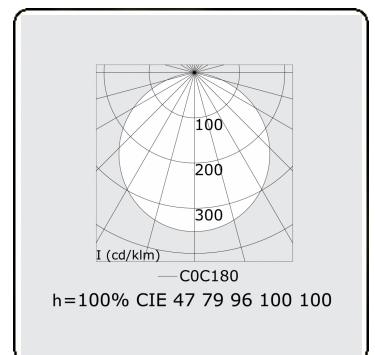

Lichttechnische Daten

UGR	>19
CIE Fluxcode	47 78 95 100 100

Abmessungen

A	520 mm
---	--------

Bemerkungen

Einbauleuchte (mit Rand) - Direkt - satiniert - MO - RAL 9006

ENERGY

Verrijgbaar op aanvraag.