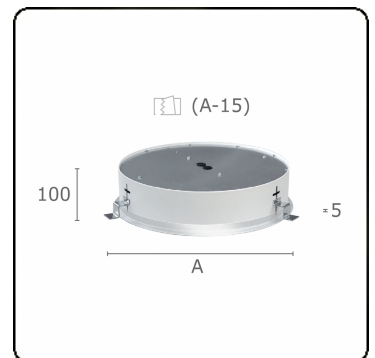

Sferio Direkt - satiniert - MO - RAL 9006
07.36202133-9006

Leuchtendaten

Montage	Deckeneinbau
Lichtaustritt	Direkt
Leuchten Abdeckung	Opale Abdeckung
Schutzgrad	IP 20
Gehäuse	Aluminium
Verarbeitung	RAL 9006 Weissaluminium
Prüfzeichen	CE, ISO 9001

Lichttechnische Daten

UGR	>19
CIE Fluxcode	47 78 95 100 100

Abmessungen

A	520 mm
---	--------

Bemerkungen

Einbauleuchte (mit Rand) - Direkt - satiniert - MO - RAL 9006

ENERGY

Verrijgbaar op aanvraag.