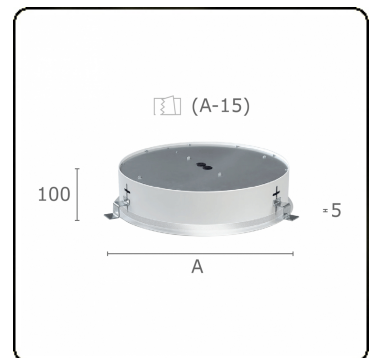

Sferio Direkt - satiniert - MO - RAL 9006  
07.36204124-9006

**Leuchtendaten**

Montage	Deckeneinbau
Lichtaustritt	Direkt
Leuchten Abdeckung	Opale Abdeckung
Schutzgrad	IP 20
Gehäuse	Aluminium
Verarbeitung	RAL 9006 Weissaluminium
Prüfzeichen	CE, ISO 9001

**Lichttechnische Daten**

UGR	>19
CIE Fluxcode	47 78 95 100 100

**Abmessungen**

A	420 mm
---	--------

**Bemerkungen**

Einbauleuchte (mit Rand) - Direkt - satiniert - MO - RAL 9006

**ENERGY**

Verkrijgbaar op aanvraag.