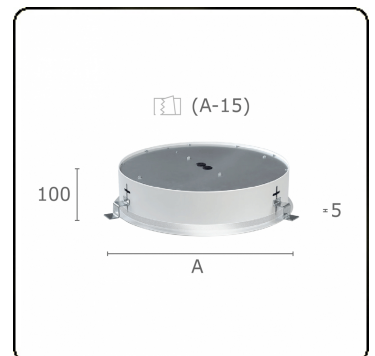

Sferio Direkt - satiniert - MO - RAL 9006
07.36204113-9006

Leuchtendaten

Montage	Deckeneinbau
Lichtaustritt	Direkt
Leuchten Abdeckung	Opale Abdeckung
Schutzgrad	IP 20
Gehäuse	Aluminium
Verarbeitung	RAL 9006 Weissaluminium
Prüfzeichen	CE, ISO 9001

Lichttechnische Daten

UGR	>19
CIE Fluxcode	47 78 95 100 100

Abmessungen

A	320 mm
---	--------

Bemerkungen

Einbauleuchte (mit Rand) - Direkt - satiniert - MO - RAL 9006

ENERGY

Verkrijgbaar op aanvraag.