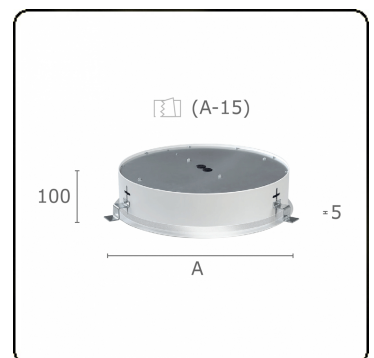

Sferio Direct - satiné - MO - RAL 9006
07.36202114-9006

Armatuurgegevens

Montage	Plafondinbouw
Lichtuittreding	Direct
Afscherming	Opale plexi
Beschermingsgraad	IP 20
Behuizing	Aluminium
Afwerking	RAL 9006 Blank aluminiumkleurig
Keurmerken	CE, ISO 9001

Elektrische Gegevens

Veiligheidsklasse	I
Voeding	230V
Voorschakelapparaat	Stroomvoeding 1-10V

Lampgegevens

Lamptype	LED 4000K
Wattage	14W
Armatuur vermogen	14W
Armatuur lichtstroom	1820
Aantal	1
Levensduur LED module	L80/B10 = 50000h
Kleurtolerantie	MacAdam 3
CRI	>80

Lichttechnische gegevens

UGR	>19
CIE Fluxcode	47 78 95 100 100

Afmetingen

A	320 mm
---	--------

Opmerkingen

Inbouwarmatuur (met rand) - Direct - satiné - MO - RAL 9006

ENERGY

A
 Verkrijgbaar op aanvraag.
B
 Disponible sur demande.
C
D
 Available on request.
E
F
 Auf Anfrage.
G