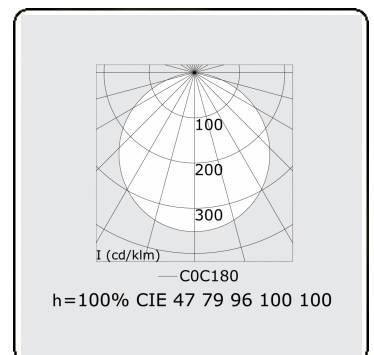

Elektrische Gegevens

Veiligheidsklasse	I
Voeding	230V
Voorschakelapparaat	Stroomvoeding 1-10V

Lampgegevens

Lamptype	LED 4000K
Wattage	14W
Armatuur vermogen	14W
Armatuur lichtstroom	1820
Aantal	1
Levensduur LED module	L80/B10 = 50000h
Kleurtolerantie	MacAdam 3
CRI	>80

Lichttechnische gegevens

UGR	>19
CIE Fluxcode	47 78 95 100 100

Afmetingen

A	320 mm
---	--------

Opmerkingen

Inbouwarmatuur (met rand) - Direct - satiné - MO - RAL 9006

ENERGY

A
 Verkrijgbaar op aanvraag.
B
 Disponible sur demande.
C
D
 Available on request.
E
F
 Auf Anfrage.
G