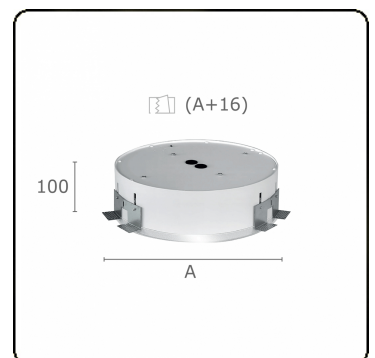

Sferio Direct - MPO - LO - RAL 9003  
07.36016044-9003

**Caractéristiques de l'armature**

Montage	Encastré
Diffusion lumineuse	Direct
Couverture pour armatures	diffuseur microprismatique
Degré de protection	IP 20
Matériel	Aluminium
Finition	RAL 9003 Blanc de sécurité
Certifications	CE, ISO 9001

**Caractéristiques photométriques**

UGR	<19
Code flux CIE	60 87 97 100 100

**Dimensions**

A	650 mm
---	--------

**Remarques**

Luminaire encastré (avec bord) - Direct -MPO - LO - RAL 9003

**ENERGY**

Verrijgbaar op aanvraag.