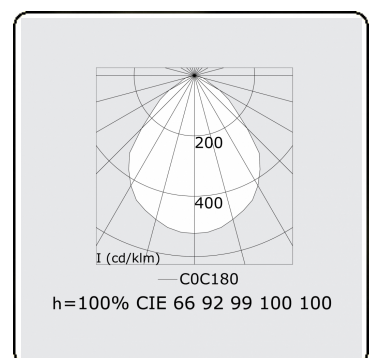

**Lichttechnische gegevens**

UGR	<19
CIE Fluxcode	60 87 97 100 100

**Afmetingen**

A	650 mm
---	--------

**Opmerkingen**

Inbouwarmatuur (randloos) - Direct - MPO - LO - RAL 9003

**ENERGY**

Verrijgbaar op aanvraag.