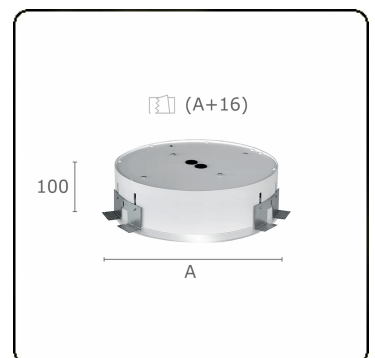

**Elektrische Gegevens**

Veiligheidsklasse	I
Voeding	230V
Voorschakelapparaat	Stroomvoeding 1-10V

**Lampgegevens**

Lamptype	LED 3000K
Wattage	28W
Armatuur vermogen	28W
Armatuur lichtstroom	3609
Aantal	1
Levensduur LED module	L80/B10 = 50000h
Kleurtolerantie	MacAdam 3
CRI	>80

**Lichttechnische gegevens**

UGR	<19
CIE Fluxcode	60 87 97 100 100

**Afmetingen**

A	650 mm
---	--------

**Opmerkingen**

Inbouwarmatuur (randloos) - Direct - MPO - LO - RAL 9003

**ENERGY**

Verrijgbaar op aanvraag.