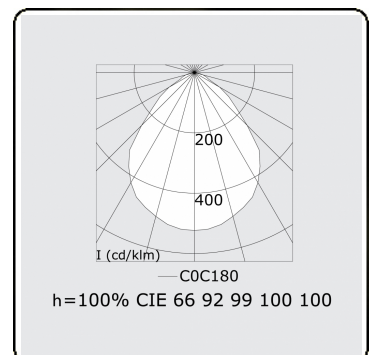

**Elektrische Gegevens**

Veiligheidsklasse	I
Voeding	230V
Voorschakelapparaat	Stroomvoeding 1-10V

**Lampgegevens**

Lamptype	LED 3000K
Wattage	28W
Armatuur vermogen	28W
Armatuur lichtstroom	3609
Aantal	1
Levensduur LED module	L80/B10 = 50000h
Kleurtolerantie	MacAdam 3
CRI	>80

**Lichttechnische gegevens**

UGR	<19
CIE Fluxcode	60 87 97 100 100

**Afmetingen**

A	650 mm
---	--------

**Opmerkingen**

Inbouwarmatuur (randloos) - Direct - MPO - LO - RAL 9003

**ENERGY**

Verrijgbaar op aanvraag.