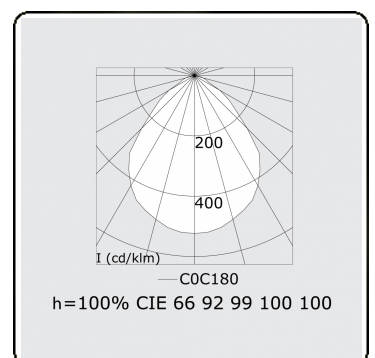

Elektrische Gegevens

Veiligheidsklasse	I
Voeding	230V
Voorschakelapparaat	Stroomvoeding

Lampgegevens

Lamptype	LED 3000K
Wattage	28W
Armatuur vermogen	28W
Armatuur lichtstroom	3609
Aantal	1
Levensduur LED module	L80/B10 = 50000h
Kleurtolerantie	MacAdam 3
CRI	>80

Lichttechnische gegevens

UGR	<19
CIE Fluxcode	60 87 97 100 100

Afmetingen

A	650 mm
---	--------

Opmerkingen

Inbouwarmatuur (randloos) - Direct - MPO - LO - RAL 9003

ENERGY

Verrijgbaar op aanvraag.