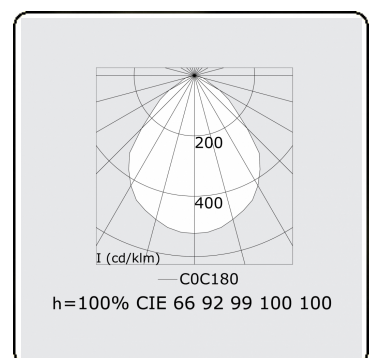

**Lichttechnische gegevens**

UGR	<19
CIE Fluxcode	60 87 97 100 100

**Afmetingen**

A	500 mm
---	--------

**Opmerkingen**

Inbouwarmatuur (randloos) - Direct - MPO - LO - RAL 9003

**ENERGY**

A  
 Verkrijgbaar op aanvraag.  
B  
 Disponible sur demande.  
C  
D  
 Available on request.  
E  
F  
 Auf Anfrage.  
G