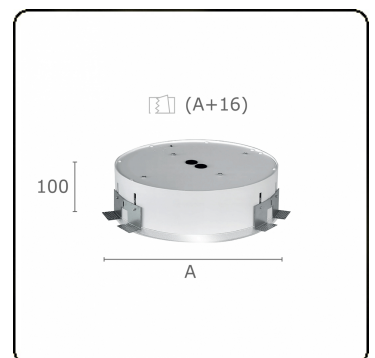

**Lichttechnische gegevens**

UGR	<19
CIE Fluxcode	60 87 97 100 100

**Afmetingen**

A	500 mm
---	--------

**Opmerkingen**

Inbouwarmatuur (randloos) - Direct - MPO - LO - RAL 9003

**ENERGY**

A  
 Verkrijgbaar op aanvraag.  
B  
 Disponible sur demande.  
C  
D  
 Available on request.  
E  
F  
 Auf Anfrage.  
G