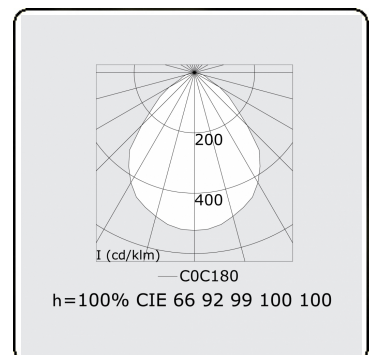

Lichttechnische gegevens

UGR	<19
CIE Fluxcode	60 87 97 100 100

Afmetingen

A	500 mm
---	--------

Opmerkingen

Inbouwarmatuur (randloos) - Direct - MPO - LO - RAL 9003

ENERGY

Verrijgbaar op aanvraag.