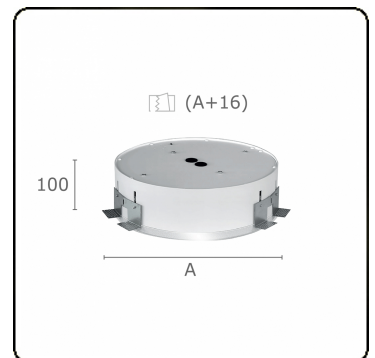

Lichttechnische gegevens

UGR	<19
CIE Fluxcode	60 87 97 100 100

Afmetingen

A	500 mm
---	--------

Opmerkingen

Inbouwarmatuur (randloos) - Direct - MPO - LO - RAL 9003

ENERGY

Verrijgbaar op aanvraag.