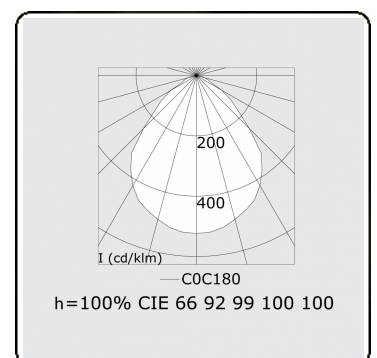

Lichttechnische gegevens

UGR	<19
CIE Fluxcode	60 87 97 100 100

Afmetingen

A	400 mm
---	--------

Opmerkingen

Inbouwarmatuur (randloos) - Direct - MPO - LO - RAL 9003

ENERGY

A
 Verkrijgbaar op aanvraag.
B
 Disponible sur demande.
C
D
 Available on request.
E
F
 Auf Anfrage.
G