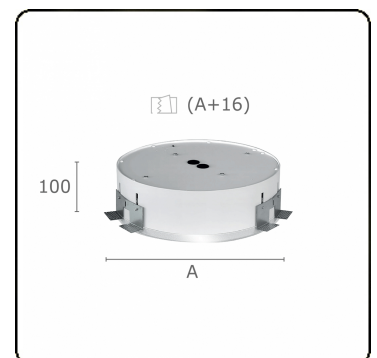

Elektrische Gegevens

Veiligheidsklasse	I
Voeding	230V
Voorschakelapparaat	Stroomvoeding touch-dim

Lampgegevens

Lamptype	LED 4000K
Wattage	13W
Armatuur vermogen	13W
Armatuur lichtstroom	1740
Aantal	1
Levensduur LED module	L80/B10 = 50000h
Kleurtolerantie	MacAdam 3
CRI	>80

Lichttechnische gegevens

UGR	<19
CIE Fluxcode	60 87 97 100 100

Afmetingen

A	400 mm
---	--------

Opmerkingen

Inbouwarmatuur (randloos) - Direct - MPO - LO - RAL 9003

ENERGY

A
 Verkrijgbaar op aanvraag.
B
 Disponible sur demande.
C
D
 Available on request.
E
F
 Auf Anfrage.
G