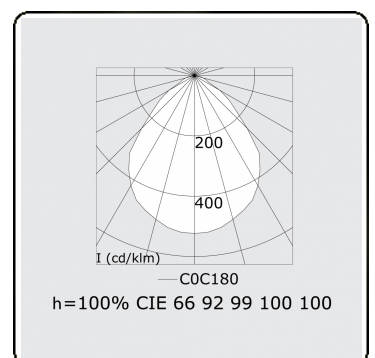

Lichttechnische gegevens

UGR	<19
CIE Fluxcode	60 87 97 100 100

Afmetingen

A	400 mm
---	--------

Opmerkingen

Inbouwarmatuur (randloos) - Direct - MPO - LO - RAL 9003

ENERGY

Verrijgbaar op aanvraag.