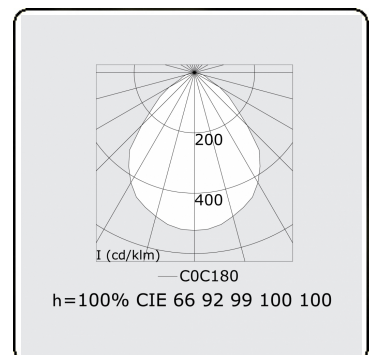

**Photometric details**

UGR	<19
CIE Fluxcode	60 87 97 100 100

**Dimensions**

A	300 mm
---	--------

**Remarks**

Recessed luminaire (trimless) - Direct - MPO - LO - RAL 9003

**ENERGY**

Verrijgbaar op aanvraag.