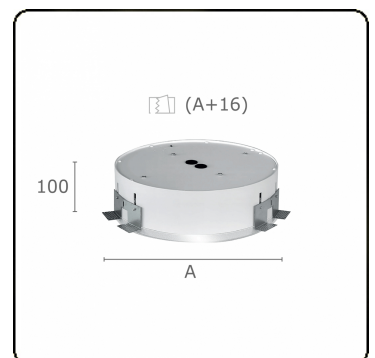

Lichttechnische gegevens

UGR	<19
CIE Fluxcode	60 87 97 100 100

Afmetingen

A	300 mm
---	--------

Opmerkingen

Inbouwarmatuur (randloos) - Direct - MPO - LO - RAL 9003

ENERGY

A
 Verkrijgbaar op aanvraag.
B
 Disponible sur demande.
C
D
 Available on request.
E
F
 Auf Anfrage.
G