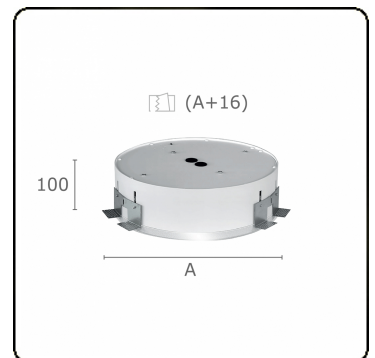

Lichttechnische gegevens

UGR	<19
CIE Fluxcode	60 87 97 100 100

Afmetingen

A	300 mm
---	--------

Opmerkingen

Inbouwarmatuur (randloos) - Direct - MPO - LO - RAL 9003

ENERGY

Verrijgbaar op aanvraag.