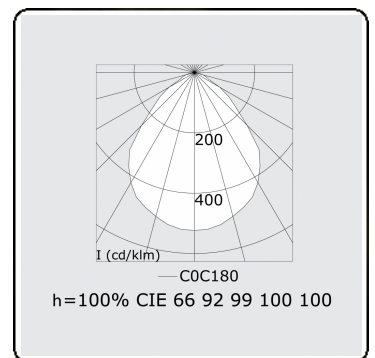

Lichttechnische gegevens

UGR	<19
CIE Fluxcode	60 87 97 100 100

Afmetingen

A	300 mm
---	--------

Opmerkingen

Inbouwarmatuur (randloos) - Direct - MPO - LO - RAL 9003

ENERGY

Verrijgbaar op aanvraag.