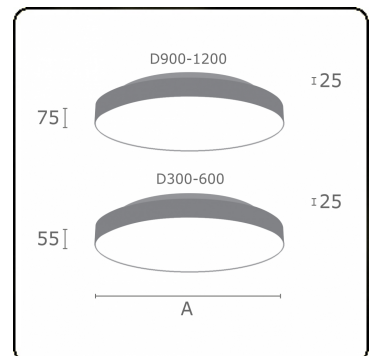

Lichttechnische gegevens

UGR	>19
CIE Fluxcode	47 78 95 57 100

Afmetingen

A	400 mm
---	--------

Opmerkingen

Plafondarmatuur - Direct/Indirect - satiné - MO - RAL 9006

ENERGY

Verrijgbaar op aanvraag.