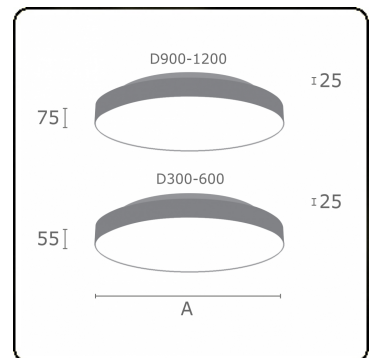

Lichttechnische gegevens

UGR	>19
CIE Fluxcode	47 78 95 57 100

Afmetingen

A	1200 mm
---	---------

Opmerkingen

Plafondarmatuur - Direct/Indirect - satiné - MO - RAL 9006

ENERGY

Verrijgbaar op aanvraag.