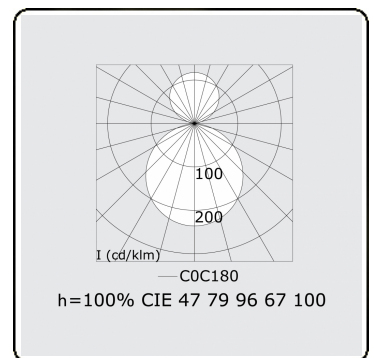

Elektrische Gegevens

Veiligheidsklasse	I
Voeding	230V
Voorschakelapparaat	Stroomvoeding DALI

Lampgegevens

Lamptype	LED 4000K
Wattage	266W
Armatuur vermogen	266W
Armatuur lichtstroom	29010
Aantal	1
Levensduur LED module	L80/B10 = 50000h
Kleurtolerantie	MacAdam 3
CRI	>80

Lichttechnische gegevens

UGR	>19
CIE Fluxcode	47 78 95 57 100

Afmetingen

A	1200 mm
---	---------

Opmerkingen

Plafondarmatuur - Direct/Indirect - satiné - MO - RAL 9006

ENERGY

Verrijgbaar op aanvraag.