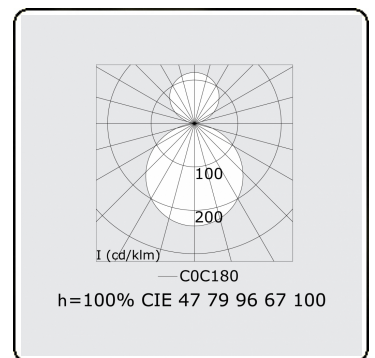

Lichttechnische gegevens

UGR	>19
CIE Fluxcode	47 78 95 57 100

Afmetingen

A	900 mm
---	--------

Opmerkingen

Plafondarmatuur - Direct/Indirect - satiné - MO - RAL 9006

ENERGY

Verrijgbaar op aanvraag.