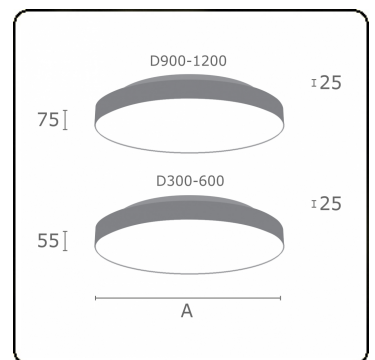

Lichttechnische gegevens

UGR	>19
CIE Fluxcode	47 78 95 57 100

Afmetingen

A	900 mm
---	--------

Opmerkingen

Plafondarmatuur - Direct/Indirect - satiné - MO - RAL 9006

ENERGY

Verrijgbaar op aanvraag.