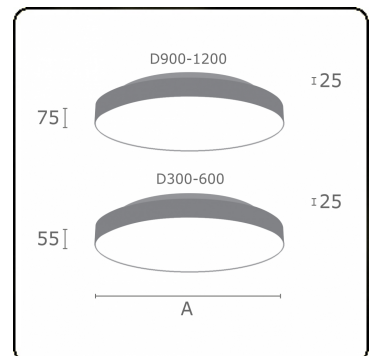

Lichttechnische gegevens

UGR	>19
CIE Fluxcode	47 78 95 57 100

Afmetingen

A	500 mm
---	--------

Opmerkingen

Plafondarmatuur - Direct/Indirect - satiné - MO - RAL 9006

ENERGY

Verrijgbaar op aanvraag.