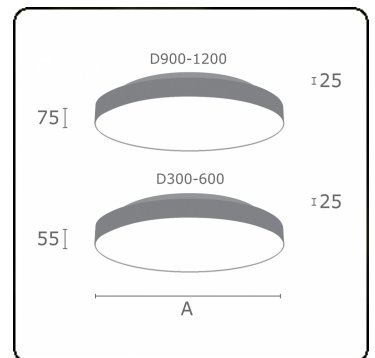

Lichttechnische gegevens

UGR	>19
CIE Fluxcode	47 78 95 57 100

Afmetingen

A	300 mm
---	--------

Opmerkingen

Plafondarmatuur - Direct/Indirect - satiné - MO - RAL 9006

ENERGY

Verrijgbaar op aanvraag.