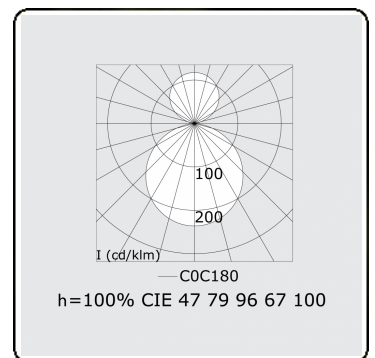

**Elektrische Gegevens**

Veiligheidsklasse	I
Voeding	230V
Voorschakelapparaat	Stroomvoeding

**Lampgegevens**

Lamptype	LED 4000K
Wattage	266W
Armatuur vermogen	266W
Armatuur lichtstroom	29010
Aantal	1
Levensduur LED module	L80/B10 = 50000h
Kleurtolerantie	MacAdam 3
CRI	>80

**Lichttechnische gegevens**

UGR	>19
CIE Fluxcode	47 78 95 57 100

**Afmetingen**

A	1200 mm
---	---------

**Opmerkingen**

Plafondarmatuur - Direct/Indirect - satiné - MO - RAL 9006

**ENERGY**

Verrijgbaar op aanvraag.