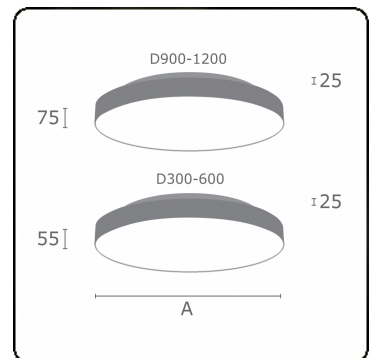

**Lichttechnische gegevens**

UGR	>19
CIE Fluxcode	47 78 95 57 100

**Afmetingen**

A	1200 mm
---	---------

**Opmerkingen**

Plafondarmatuur - Direct/Indirect - satiné - MO - RAL 9006

**ENERGY**

Verrijgbaar op aanvraag.