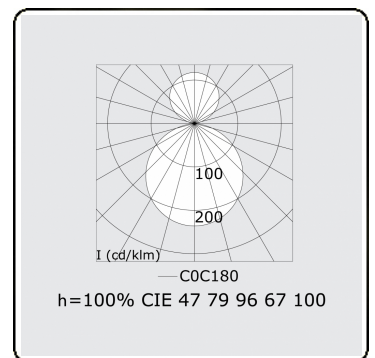

**Lichttechnische gegevens**

UGR	>19
CIE Fluxcode	47 78 95 57 100

**Afmetingen**

A	400 mm
---	--------

**Opmerkingen**

Plafondarmatuur - Direct/Indirect - satiné - MO - RAL 9006

**ENERGY**

Verrijgbaar op aanvraag.