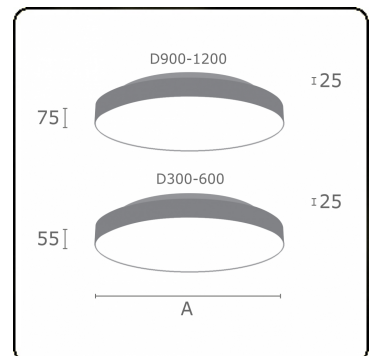

**Lichttechnische gegevens**

UGR	<19
CIE Fluxcode	60 87 97 56 100

**Afmetingen**

A	900 mm
---	--------

**Opmerkingen**

Plafondarmatuur - Direct/Indirect - MPO - MO - RAL 9006

**ENERGY**

Verrijgbaar op aanvraag.