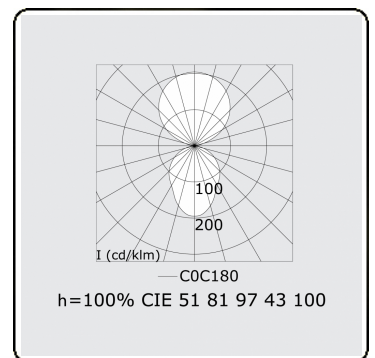

Elektrische Gegevens

Veiligheidsklasse	I
Voeding	230V
Voorschakelapparaat	Stroomvoeding touch-dim

Lampgegevens

Lamptype	LED 3000K
Wattage	87W
Armatuur vermogen	87W
Armatuur lichtstroom	12062
Aantal	1
Levensduur LED module	L80/B10 = 50000h
Kleurtolerantie	MacAdam 3
CRI	>80

Lichttechnische gegevens

UGR	<19
CIE Fluxcode	60 87 97 56 100

Afmetingen

A	600 mm
---	--------

Opmerkingen

Plafondarmatuur - Direct/Indirect - MPO - MO - RAL 9006

ENERGY

Verrijgbaar op aanvraag.