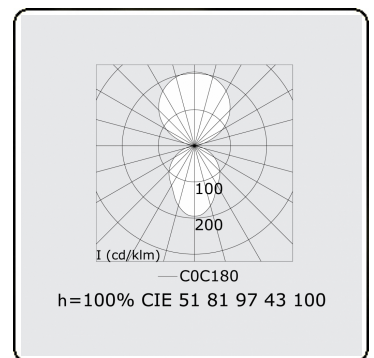

Elektrische Gegevens

Veiligheidsklasse	I
Voeding	230V
Voorschakelapparaat	Stroomvoeding touch-dim

Lampgegevens

Lamptype	LED 4000K
Wattage	50W
Armatuur vermogen	50W
Armatuur lichtstroom	7760
Aantal	1
Levensduur LED module	L80/B10 = 50000h
Kleurtolerantie	MacAdam 3
CRI	>80

Lichttechnische gegevens

UGR	<19
CIE Fluxcode	60 87 97 56 100

Afmetingen

A	500 mm
---	--------

Opmerkingen

Plafondarmatuur - Direct/Indirect - MPO - MO - RAL 9006

ENERGY

Verrijgbaar op aanvraag.