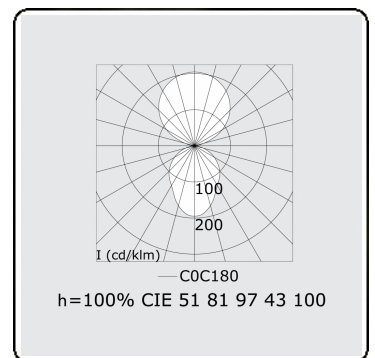

**Elektrische Gegevens**

Veiligheidsklasse	I
Voeding	230V
Voorschakelapparaat	Stroomvoeding touch-dim

**Lampgegevens**

Lamptype	LED 4000K
Wattage	21W
Armatuur vermogen	21W
Armatuur lichtstroom	2810
Aantal	1
Levensduur LED module	L80/B10 = 50000h
Kleurtolerantie	MacAdam 3
CRI	>80

**Lichttechnische gegevens**

UGR	<19
CIE Fluxcode	60 87 97 56 100

**Afmetingen**

A	300 mm
---	--------

**Opmerkingen**

Plafondarmatuur - Direct/Indirect - MPO - MO - RAL 9006

**ENERGY**

Verrijgbaar op aanvraag.