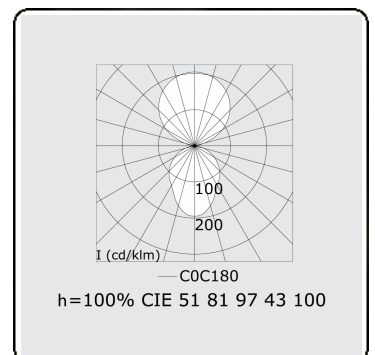

Elektrische Gegevens

Veiligheidsklasse	I
Voeding	230V
Voorschakelapparaat	Stroomvoeding touch-dim

Lampgegevens

Lamptype	LED 3000K
Wattage	21W
Armatuur vermogen	21W
Armatuur lichtstroom	2627
Aantal	1
Levensduur LED module	L80/B10 = 50000h
Kleurtolerantie	MacAdam 3
CRI	>80

Lichttechnische gegevens

UGR	<19
CIE Fluxcode	60 87 97 56 100

Afmetingen

A	300 mm
---	--------

Opmerkingen

Plafondarmatuur - Direct/Indirect - MPO - MO - RAL 9006

ENERGY

Verrijgbaar op aanvraag.