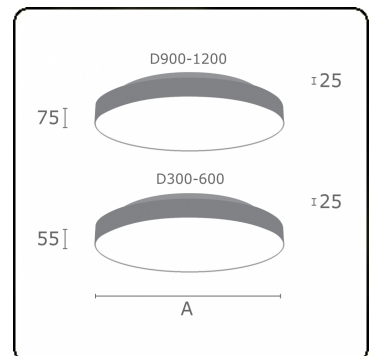

Lichttechnische gegevens

UGR	<19
CIE Fluxcode	60 87 97 56 100

Afmetingen

A	300 mm
---	--------

Opmerkingen

Plafondarmatuur - Direct/Indirect - MPO - MO - RAL 9006

ENERGY

Verrijgbaar op aanvraag.