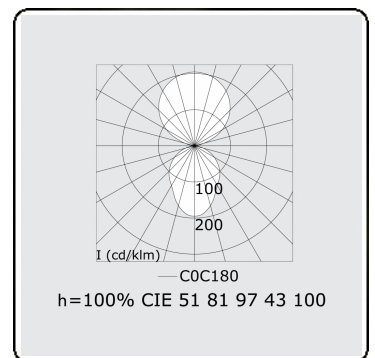

**Elektrische Gegevens**

Veiligheidsklasse	I
Voeding	230V
Voorschakelapparaat	Stroomvoeding DALI

**Lampgegevens**

Lamptype	LED 3000K
Wattage	87W
Armatuur vermogen	87W
Armatuur lichtstroom	12062
Aantal	1
Levensduur LED module	L80/B10 = 50000h
Kleurtolerantie	MacAdam 3
CRI	>80

**Lichttechnische gegevens**

UGR	<19
CIE Fluxcode	60 87 97 56 100

**Afmetingen**

A	600 mm
---	--------

**Opmerkingen**

Plafondarmatuur - Direct/Indirect - MPO - MO - RAL 9006

**ENERGY**

Verrijgbaar op aanvraag.