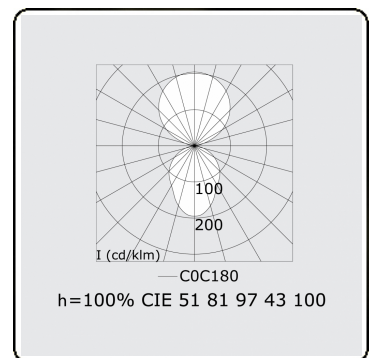

Elektrische Gegevens

Veiligheidsklasse	I
Voeding	230V
Voorschakelapparaat	Stroomvoeding DALI

Lampgegevens

Lamptype	LED 3000K
Wattage	50W
Armatuur vermogen	50W
Armatuur lichtstroom	7256
Aantal	1
Levensduur LED module	L80/B10 = 50000h
Kleurtolerantie	MacAdam 3
CRI	>80

Lichttechnische gegevens

UGR	<19
CIE Fluxcode	60 87 97 56 100

Afmetingen

A	500 mm
---	--------

Opmerkingen

Plafondarmatuur - Direct/Indirect - MPO - MO - RAL 9006

ENERGY

Verrijgbaar op aanvraag.