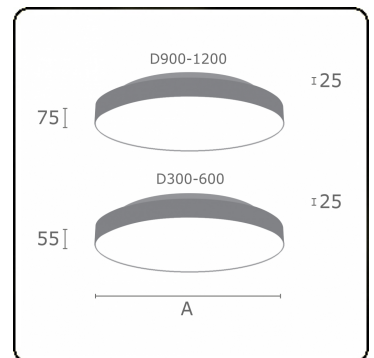

Lichttechnische gegevens

UGR	<19
CIE Fluxcode	60 87 97 56 100

Afmetingen

A	500 mm
---	--------

Opmerkingen

Plafondarmatuur - Direct/Indirect - MPO - MO - RAL 9006

ENERGY

Verrijgbaar op aanvraag.