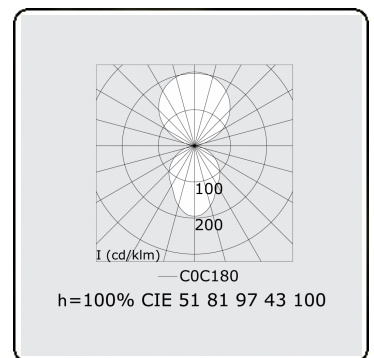

Lichttechnische gegevens

UGR	<19
CIE Fluxcode	60 87 97 56 100

Afmetingen

A	300 mm
---	--------

Opmerkingen

Plafondarmatuur - Direct/Indirect - MPO - MO - RAL 9006

ENERGY

Verrijgbaar op aanvraag.