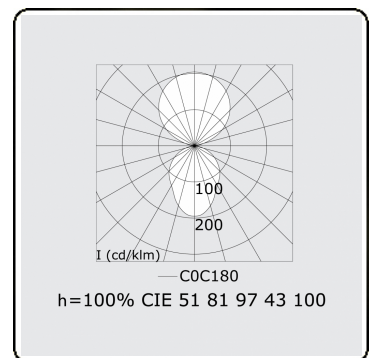

Elektrische Gegevens

Veiligheidsklasse	I
Voeding	230V
Voorschakelapparaat	Stroomvoeding 1-10V

Lampgegevens

Lamptype	LED 3000K
Wattage	40W
Armatuur vermogen	40W
Armatuur lichtstroom	5367
Aantal	1
Levensduur LED module	L80/B10 = 50000h
Kleurtolerantie	MacAdam 3
CRI	>80

Lichttechnische gegevens

UGR	<19
CIE Fluxcode	60 87 97 56 100

Afmetingen

A	400 mm
---	--------

Opmerkingen

Plafondarmatuur - Direct/Indirect - MPO - MO - RAL 9006

ENERGY

Verrijgbaar op aanvraag.