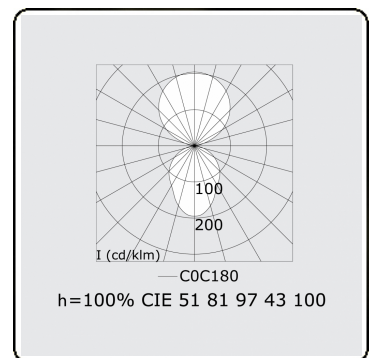

Elektrische Gegevens

Veiligheidsklasse	I
Voeding	230V
Voorschakelapparaat	Stroomvoeding

Lampgegevens

Lamptype	LED 4000K
Wattage	144W
Armatuur vermogen	144W
Armatuur lichtstroom	17310
Aantal	1
Levensduur LED module	L80/B10 = 50000h
Kleurtolerantie	MacAdam 3
CRI	>80

Lichttechnische gegevens

UGR	<19
CIE Fluxcode	60 87 97 56 100

Afmetingen

A	900 mm
---	--------

Opmerkingen

Plafondarmatuur - Direct/Indirect - MPO - MO - RAL 9006

ENERGY

Verrijgbaar op aanvraag.