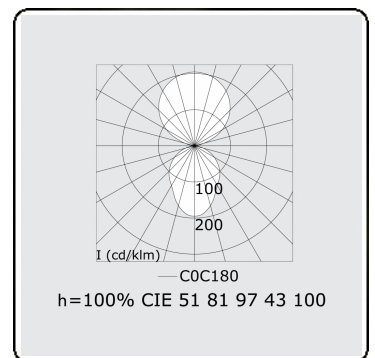

Elektrische Gegevens

Veiligheidsklasse	I
Voeding	230V
Voorschakelapparaat	Stroomvoeding

Lampgegevens

Lamptype	LED 4000K
Wattage	87W
Armatuur vermogen	87W
Armatuur lichtstroom	12900
Aantal	1
Levensduur LED module	L80/B10 = 50000h
Kleurtolerantie	MacAdam 3
CRI	>80

Lichttechnische gegevens

UGR	<19
CIE Fluxcode	60 87 97 56 100

Afmetingen

A	600 mm
---	--------

Opmerkingen

Plafondarmatuur - Direct/Indirect - MPO - MO - RAL 9006

ENERGY

Verrijgbaar op aanvraag.