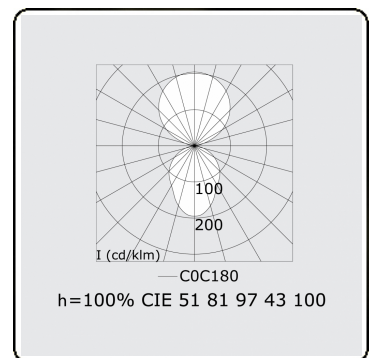

Lichttechnische gegevens

UGR	<19
CIE Fluxcode	60 87 97 56 100

Afmetingen

A	400 mm
---	--------

Opmerkingen

Plafondarmatuur - Direct/Indirect - MPO - MO - RAL 9006

ENERGY

Verrijgbaar op aanvraag.