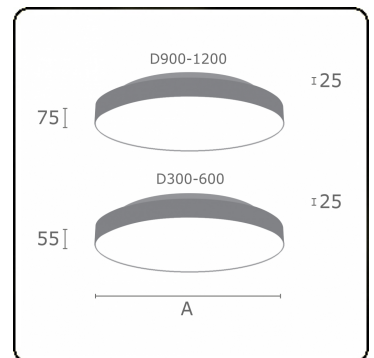

Lichttechnische gegevens

UGR	<19
CIE Fluxcode	60 87 97 56 100

Afmetingen

A	400 mm
---	--------

Opmerkingen

Plafondarmatuur - Direct/Indirect - MPO - MO - RAL 9006

ENERGY

Verrijgbaar op aanvraag.