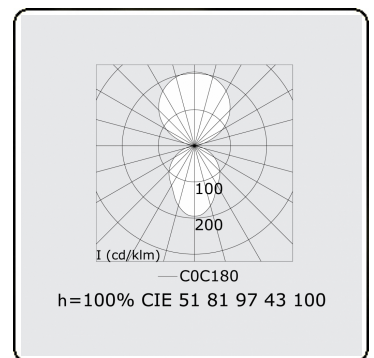

Photometric details

UGR	<19
CIE Fluxcode	60 87 97 56 100

Dimensions

A	300 mm
---	--------

Remarks

Ceiling luminaire - Direct/Indirect - MPO - MO - RAL 9006

ENERGY

Verrijgbaar op aanvraag.