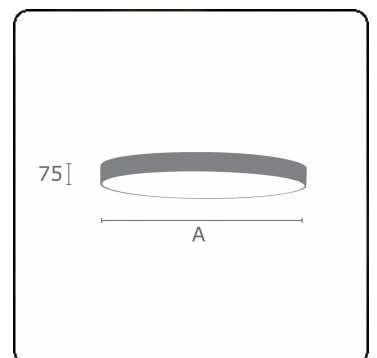

**Lichttechnische gegevens**

UGR	>19
CIE Fluxcode	47 78 95 100 100

**Afmetingen**

A	1200 mm
---	---------

**Opmerkingen**

Plafondarmatuur - Direct - satiné - LO - RAL 9003

**ENERGY**

Verrijgbaar op aanvraag.