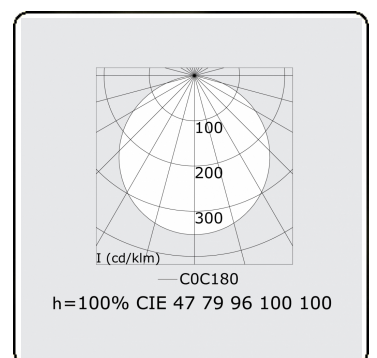

**Lichttechnische gegevens**

UGR	>19
CIE Fluxcode	47 78 95 100 100

**Afmetingen**

A	1200 mm
---	---------

**Opmerkingen**

Plafondarmatuur - Direct - satiné - LO - RAL 9003

**ENERGY**

Verrijgbaar op aanvraag.