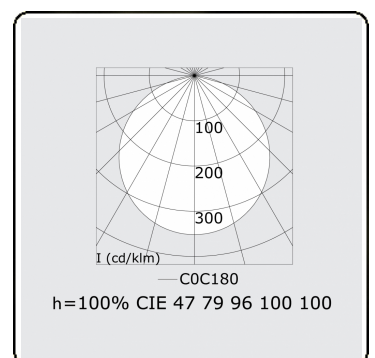

Elektrische Gegevens

Veiligheidsklasse	I
Voeding	230V
Voorschakelapparaat	Stroomvoeding

Lampgegevens

Lamptype	LED 4000K
Wattage	107W
Armatuur vermogen	107W
Armatuur lichtstroom	12250
Aantal	1
Levensduur LED module	L80/B10 = 50000h
Kleurtolerantie	MacAdam 3
CRI	>80

Lichttechnische gegevens

UGR	>19
CIE Fluxcode	47 78 95 100 100

Afmetingen

A	1200 mm
---	---------

Opmerkingen

Plafondarmatuur - Direct - satiné - LO - RAL 9003

ENERGY

Verrijgbaar op aanvraag.