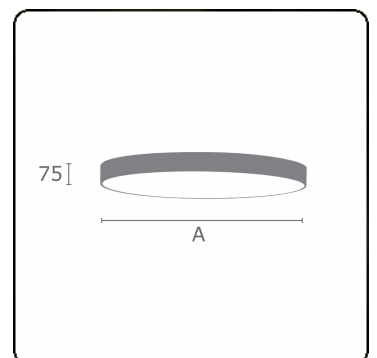

**Lichttechnische gegevens**

UGR	>19
CIE Fluxcode	47 78 95 100 100

**Afmetingen**

A	600 mm
---	--------

**Opmerkingen**

Plafondarmatuur - Direct - satiné - LO - RAL 9003

**ENERGY**

Verrijgbaar op aanvraag.