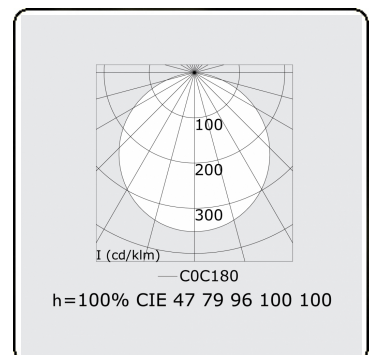

**Elektrische Gegevens**

Veiligheidsklasse	I
Voeding	230V
Voorschakelapparaat	Stroomvoeding touch-dim

**Lampgegevens**

Lamptype	LED 4000K
Wattage	28W
Armatuur vermogen	28W
Armatuur lichtstroom	3980
Aantal	1
Levensduur LED module	L80/B10 = 50000h
Kleurtolerantie	MacAdam 3
CRI	>80

**Lichttechnische gegevens**

UGR	>19
CIE Fluxcode	47 78 95 100 100

**Afmetingen**

A	600 mm
---	--------

**Opmerkingen**

Plafondarmatuur - Direct - satiné - LO - RAL 9003

**ENERGY**

Verrijgbaar op aanvraag.