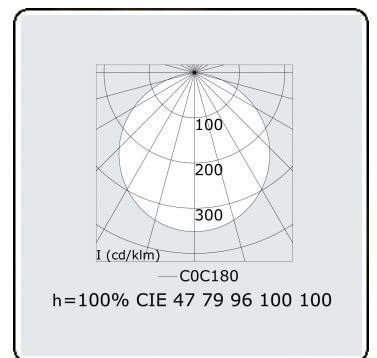

**Photometric details**

UGR	>19
CIE Fluxcode	47 78 95 100 100

**Dimensions**

A	500 mm
---	--------

**Remarks**

Ceiling luminaire - Direct - satin - LO - RAL 9003

**ENERGY**

Verrijgbaar op aanvraag.