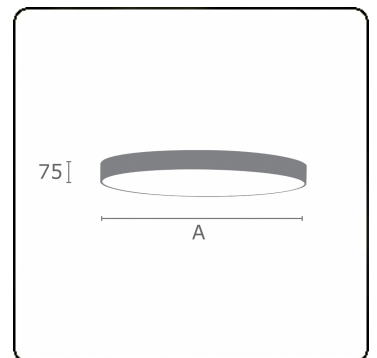

**Photometric details**

UGR	>19
CIE Fluxcode	47 78 95 100 100

**Dimensions**

A	500 mm
---	--------

**Remarks**

Ceiling luminaire - Direct - satin - LO - RAL 9003

**ENERGY**

Verrijgbaar op aanvraag.