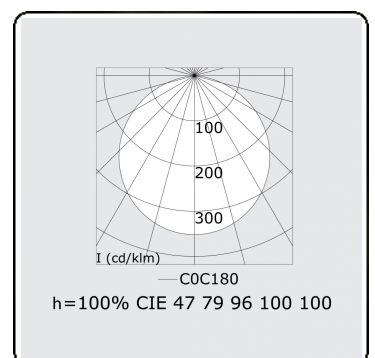

**Lichttechnische gegevens**

UGR	>19
CIE Fluxcode	47 78 95 100 100

**Afmetingen**

A	500 mm
---	--------

**Opmerkingen**

Plafondarmatuur - Direct - satiné - LO - RAL 9003

**ENERGY**

Verrijgbaar op aanvraag.