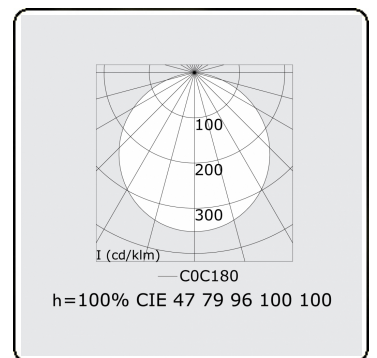

**Elektrische Gegevens**

Veiligheidsklasse	I
Voeding	230V
Voorschakelapparaat	Stroomvoeding touch-dim

**Lampgegevens**

Lamptype	LED 4000K
Wattage	106W
Armatuur vermogen	106W
Armatuur lichtstroom	11830
Aantal	1
Levensduur LED module	L80/B10 = 50000h
Kleurtolerantie	MacAdam 3
CRI	>80

**Lichttechnische gegevens**

UGR	>19
CIE Fluxcode	47 78 95 100 100

**Afmetingen**

A	900 mm
---	--------

**Opmerkingen**

Plafondarmatuur - Direct - satiné - MO - RAL 9006

**ENERGY**

Verrijgbaar op aanvraag.