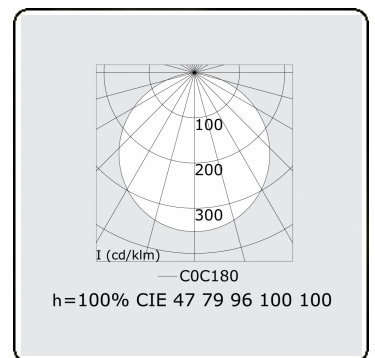

**Elektrische Gegevens**

Veiligheidsklasse	I
Voeding	230V
Voorschakelapparaat	Stroomvoeding touch-dim

**Lampgegevens**

Lamptype	LED 4000K
Wattage	52W
Armatuur vermogen	52W
Armatuur lichtstroom	7470
Aantal	1
Levensduur LED module	L80/B10 = 50000h
Kleurtolerantie	MacAdam 3
CRI	>80

**Lichttechnische gegevens**

UGR	>19
CIE Fluxcode	47 78 95 100 100

**Afmetingen**

A	600 mm
---	--------

**Opmerkingen**

Plafondarmatuur - Direct - satiné - MO - RAL 9006

**ENERGY**

Verrijgbaar op aanvraag.