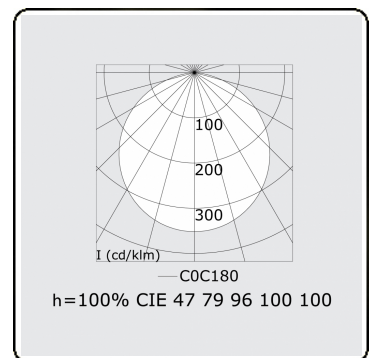

**Lichttechnische Daten**

UGR	>19
CIE Fluxcode	47 78 95 100 100

**Abmessungen**

A	600 mm
---	--------

**Bemerkungen**

Deckenleuchte - Direkt - satiniert - MO - RAL 9006

**ENERGY**

Verrijgbaar op aanvraag.