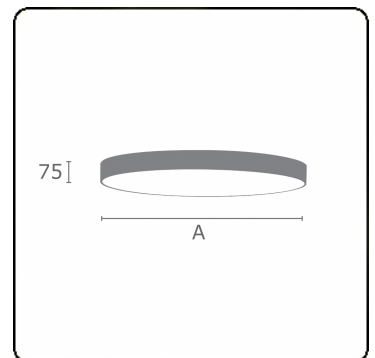

**Lichttechnische Daten**

UGR	>19
CIE Fluxcode	47 78 95 100 100

**Abmessungen**

A	600 mm
---	--------

**Bemerkungen**

Deckenleuchte - Direkt - satiniert - MO - RAL 9006

**ENERGY**

Verrijgbaar op aanvraag.