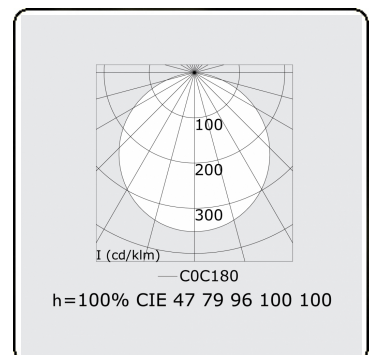

Elektrische Gegevens

Veiligheidsklasse	I
Voeding	230V
Voorschakelapparaat	Stroomvoeding 1-10V

Lampgegevens

Lamptype	LED 3000K
Wattage	52W
Armatuur vermogen	52W
Armatuur lichtstroom	6984
Aantal	1
Levensduur LED module	L80/B10 = 50000h
Kleurtolerantie	MacAdam 3
CRI	>80

Lichttechnische gegevens

UGR	>19
CIE Fluxcode	47 78 95 100 100

Afmetingen

A	600 mm
---	--------

Opmerkingen

Plafondarmatuur - Direct - satiné - MO - RAL 9006

ENERGY

Verrijgbaar op aanvraag.