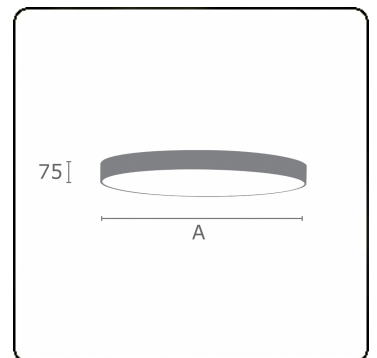

Lichttechnische gegevens

UGR	>19
CIE Fluxcode	47 78 95 100 100

Afmetingen

A	600 mm
---	--------

Opmerkingen

Plafondarmatuur - Direct - satiné - MO - RAL 9006

ENERGY

Verrijgbaar op aanvraag.