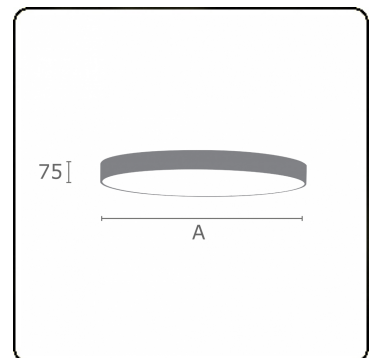

**Lichttechnische Daten**

UGR	>19
CIE Fluxcode	47 78 95 100 100

**Abmessungen**

A	1200 mm
---	---------

**Bemerkungen**

Deckenleuchte - Direkt - satiniert - MO - RAL 9006

**ENERGY**

Verrijgbaar op aanvraag.