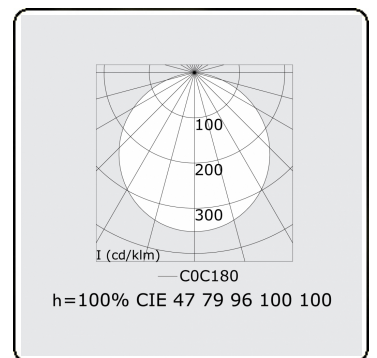

**Lichttechnische Daten**

UGR	>19
CIE Fluxcode	47 78 95 100 100

**Abmessungen**

A	1200 mm
---	---------

**Bemerkungen**

Deckenleuchte - Direkt - satiniert - MO - RAL 9006

**ENERGY**

Verrijgbaar op aanvraag.