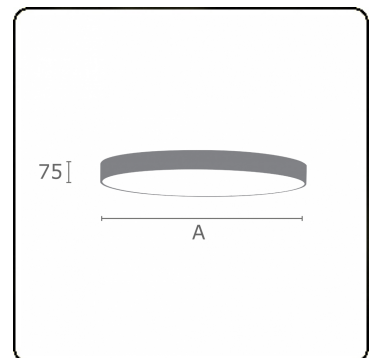

Lichttechnische gegevens

UGR	>19
CIE Fluxcode	47 78 95 100 100

Afmetingen

A	1200 mm
---	---------

Opmerkingen

Plafondarmatuur - Direct - satiné - MO - RAL 9006

ENERGY

Verrijgbaar op aanvraag.