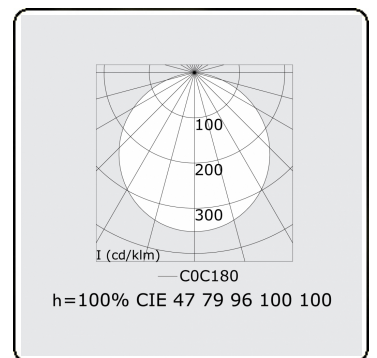

Lichttechnische gegevens

UGR	>19
CIE Fluxcode	47 78 95 100 100

Afmetingen

A	1200 mm
---	---------

Opmerkingen

Plafondarmatuur - Direct - satiné - MO - RAL 9006

ENERGY

Verrijgbaar op aanvraag.